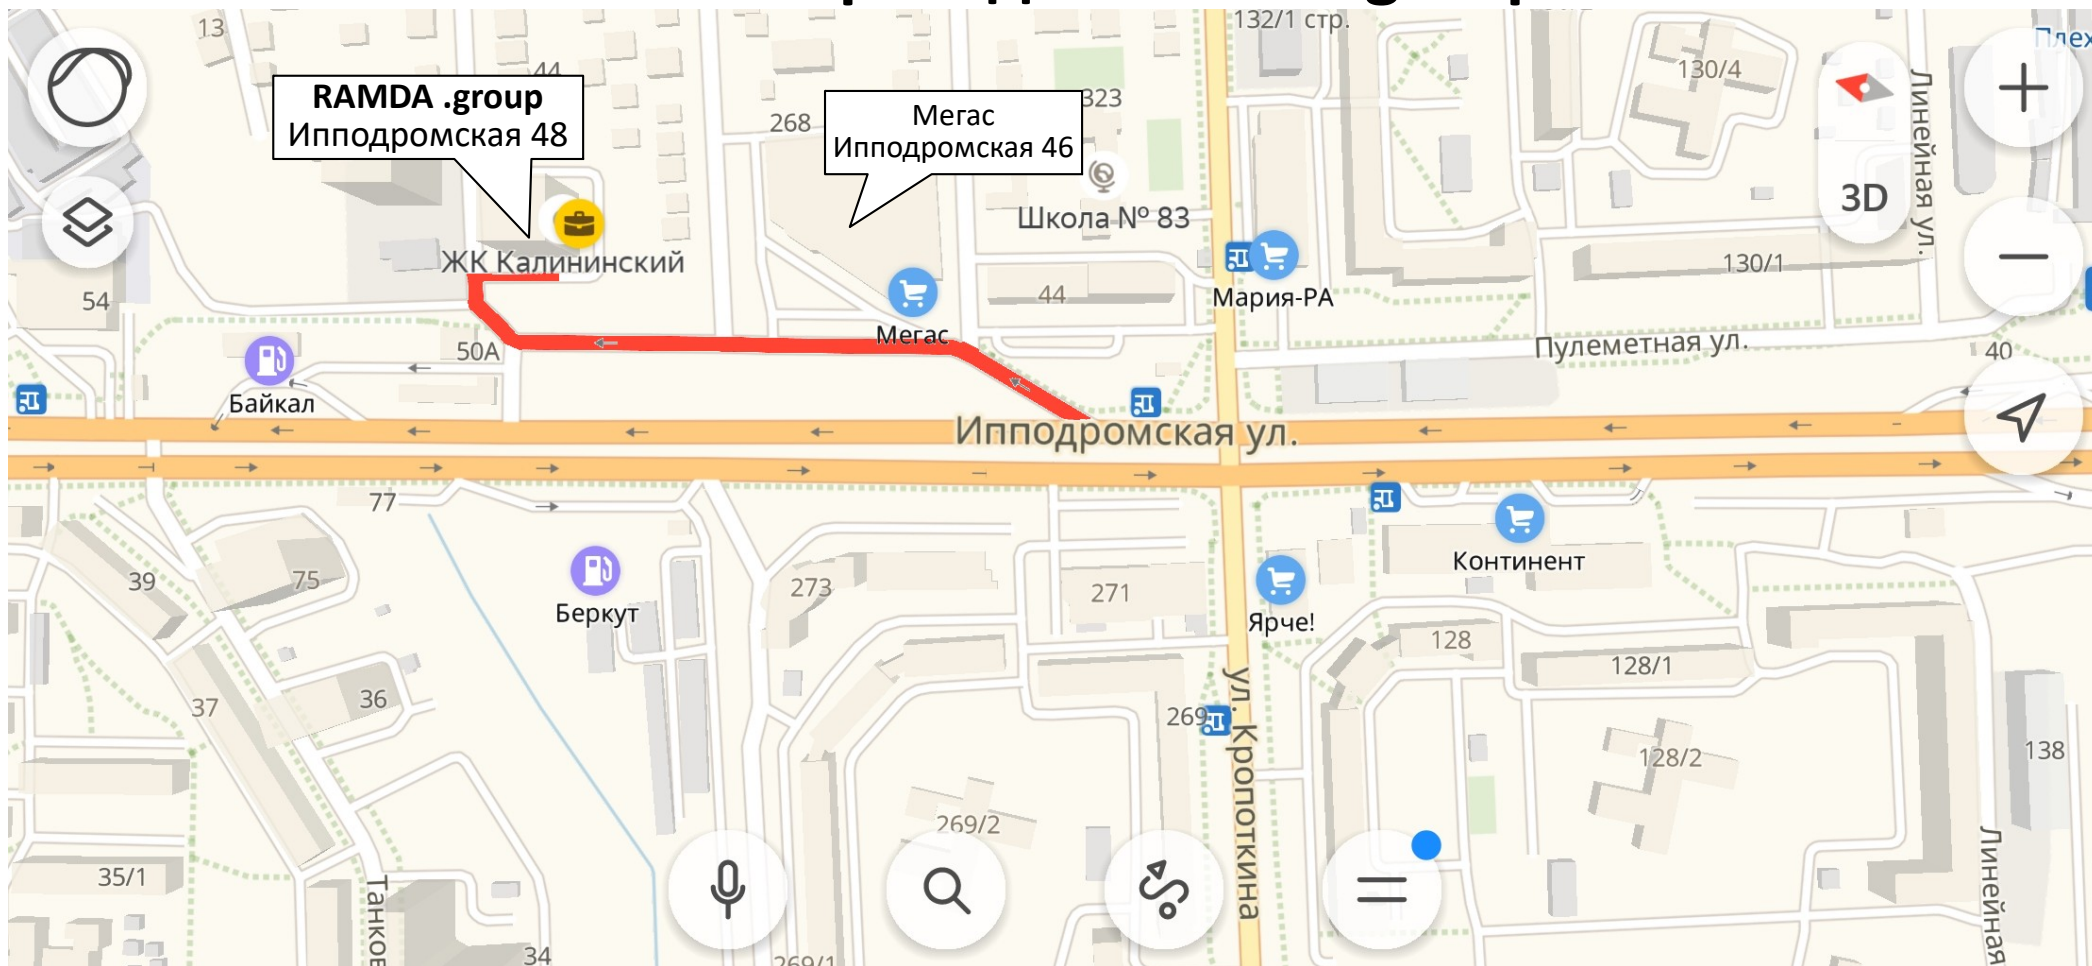

Схема проезда RAMDA .group

1. Двигаясь по Ипподромской в сторону ТД «Калининский» заезжаем на парковку ТЦ «Мегас».
2. Едем по парковке вдоль Ипподромской.
3. Перед автомойкой поворачиваем направо, во двор дома Ипподромская 48.
4. Вход в здание со стороны ул. Ипподромская (вывеска слева от входной двери).